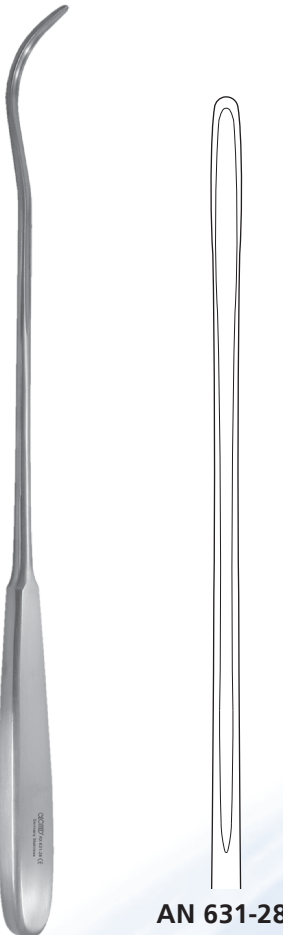

**AN 232-13**

**CRILE-MURRAY**  
15 cm / 6"

**AN 240-15**

**BABY-CRILE-WOOD**  
15 cm / 6"

**AN 242-15**

15 cm / 6"  
18 cm / 7"  
20 cm / 8"

**CRILE-WOOD**

**AN 244-15  
AN 244-18  
AN 244-20**

A

**AN 611-19**

19 cm / 7½"

**AN 621-25**

**KIRSCHNER**  
25 cm / 10"

**AN 631-28**

28 cm / 11"

**PAYR**  
22 cm / 8¾"

5 mm  
8 mm

**AN 640-01**  
**AN 640-02**

**AN 641-01**  
**AN 641-02**

**AN 661-19**  
20 cm / 8"  
5 mm

width 2,8 mm **AN 651-01**  
width 5,0 mm **AN 651-02**  
width 7,0 mm **AN 651-03**

**KÖNIG**  
19,5 cm / 7¾"

probes 11 mm, 16 cm / 6¼" **AN 681-16**  
probes 12 mm, 17 cm / 6¾" **AN 681-17**

**KOCHER**

**AN 691-18**

**SCHMIEDEN**  
18 cm / 7"

**AN 693-18**

**SCHMIEDEN-PAYR**  
18 cm / 7"

A

**FERROZELL**