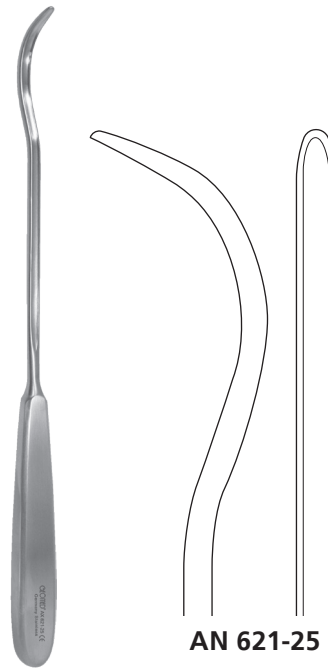

**COOPER**  
19 cm / 7½"

**SCHMIEDEN-DICK**  
32 cm / 12½"

15 cm / 6"  
17 cm / 6¾"

**AN 543-15**  
**AN 543-17**

**SYME**

**AN 550-20**  
biegsam  
malleable  
maleable

20 cm / 8"

Unterbindungsnadeln  
Ligature Needles  
Agujas para ligaduras

Führungshohlsonden  
Ligature Conductors  
Sondas conductoras

**BRUNNER**  
30 cm / 12"

**AN 561-01**  
**AN 561-02**

**AN 561-03**  
**AN 561-04**

**AN 570-13**    **AN 571-13**

**KRONECKER**  
13 cm / 5"

A

**AN 611-19**

19 cm / 7½"

**AN 621-25**

**KIRSCHNER**  
25 cm / 10"

**AN 631-28**

28 cm / 11"

**PAYR**  
22 cm / 8¾"