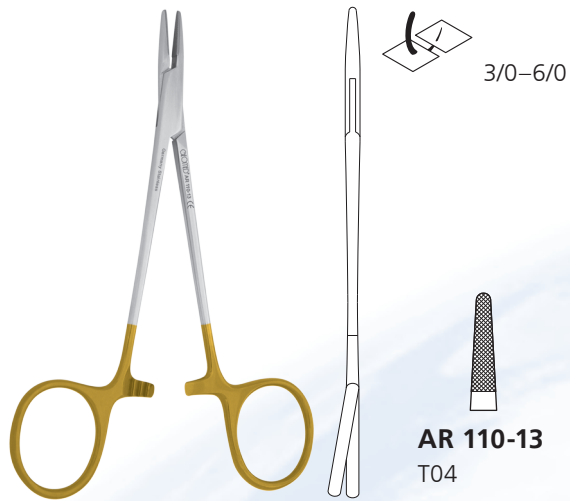

NEIVERT
13 cm / 5"