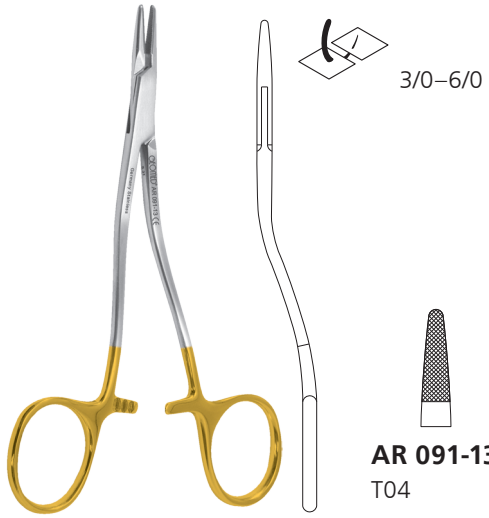

A

KILNER
13,5 cm / 5¼"