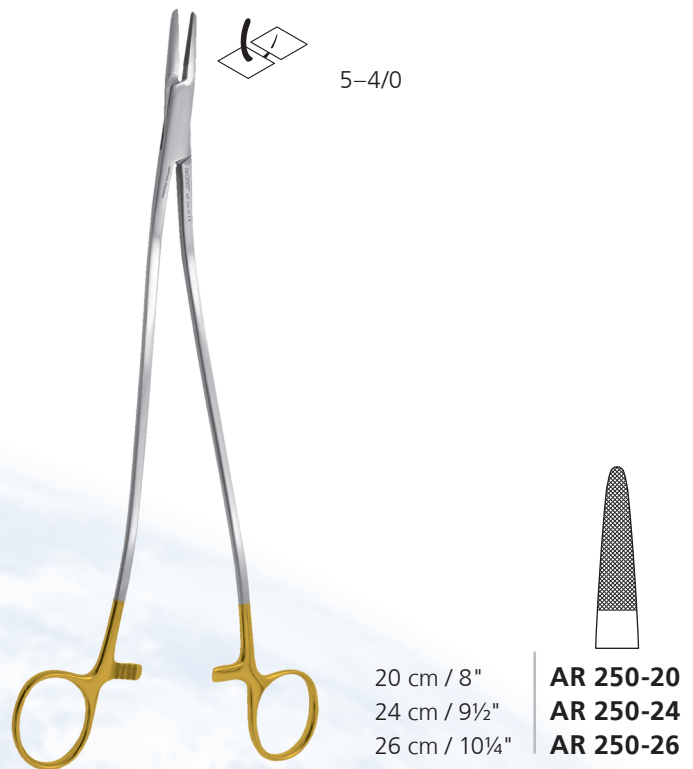

**AR 234-15**

15 cm / 6"

**AR 234-18**

18 cm / 7"

**AR 236-15**

15 cm / 6"

**AR 237-15**

15 cm / 6"

**AR 236-18**

18 cm / 7"

T04

Sternumdrahtspannzangen  
Sternum wire twister  
Pinzas torcer alambre para esternón

**COOLEY-BAUMGARTEN**  
21 cm / 8¼"

17 cm / 6¾"  
Drahtspannzange  
wire twister  
pinza para torcer alambre

**NEW ORLEANS**  
18 cm / 7"

**BOZEMAN**  
T05

20 cm / 8"  
24 cm / 9½"  
26 cm / 10¼"

A

- 13 cm / 5"
- 15 cm / 6"
- 16 cm / 6¼"
- 18 cm / 7"
- 20 cm / 8"
- 23 cm / 9"

**DIAMOND GRIP** 

Gefäß Nadelhalter  
Vascular Needle Holder  
Vasculares Porta-agujas